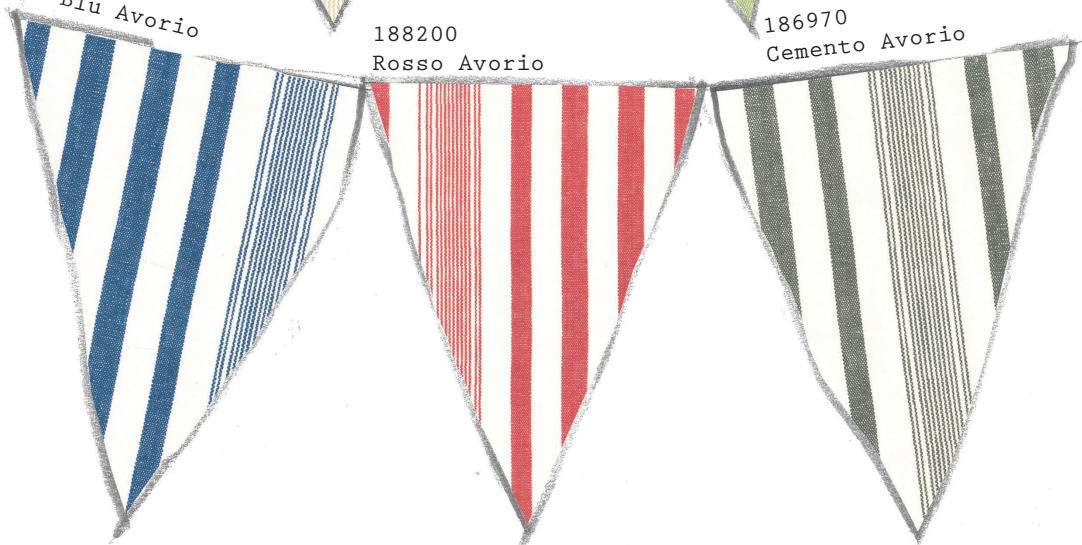

CARCIOFINO

188203
Ambra Avorio

188204
Giada Avorio

188208
Celeste Avorio

186971
Cemento Avorio

188210
Ametista Avorio

188206
Scarlatta Avorio

Rapporto/Repeat 26 cm W x 31 cm H

APECAR

188221
Ambra Avorio

188218
Salvia Avorio

188220
Scarlatta Avorio

188222
Blu Avorio

188219
Ametista Avorio

MAREMMA RIGATO

188202
Beige Avorio

188201
Verde Avorio

188199
Blu Avorio

188200
Rosso Avorio

186970
Cemento Avorio

PIENZA GESSATO

188198
Prugna riga Avorio

188197
Avorio riga Prugna

186969
Avorio riga Cemento

Peelable

Good Light Fastness

Spongeable

Paste the wall

Larghezza del rotolo/roll width: 52 cm (20.47 inch)

Lunghezza del rotolo/roll length: 9 mt (9.84 yards)

Il prodotto è venduto al metro
The product is sold by the metre