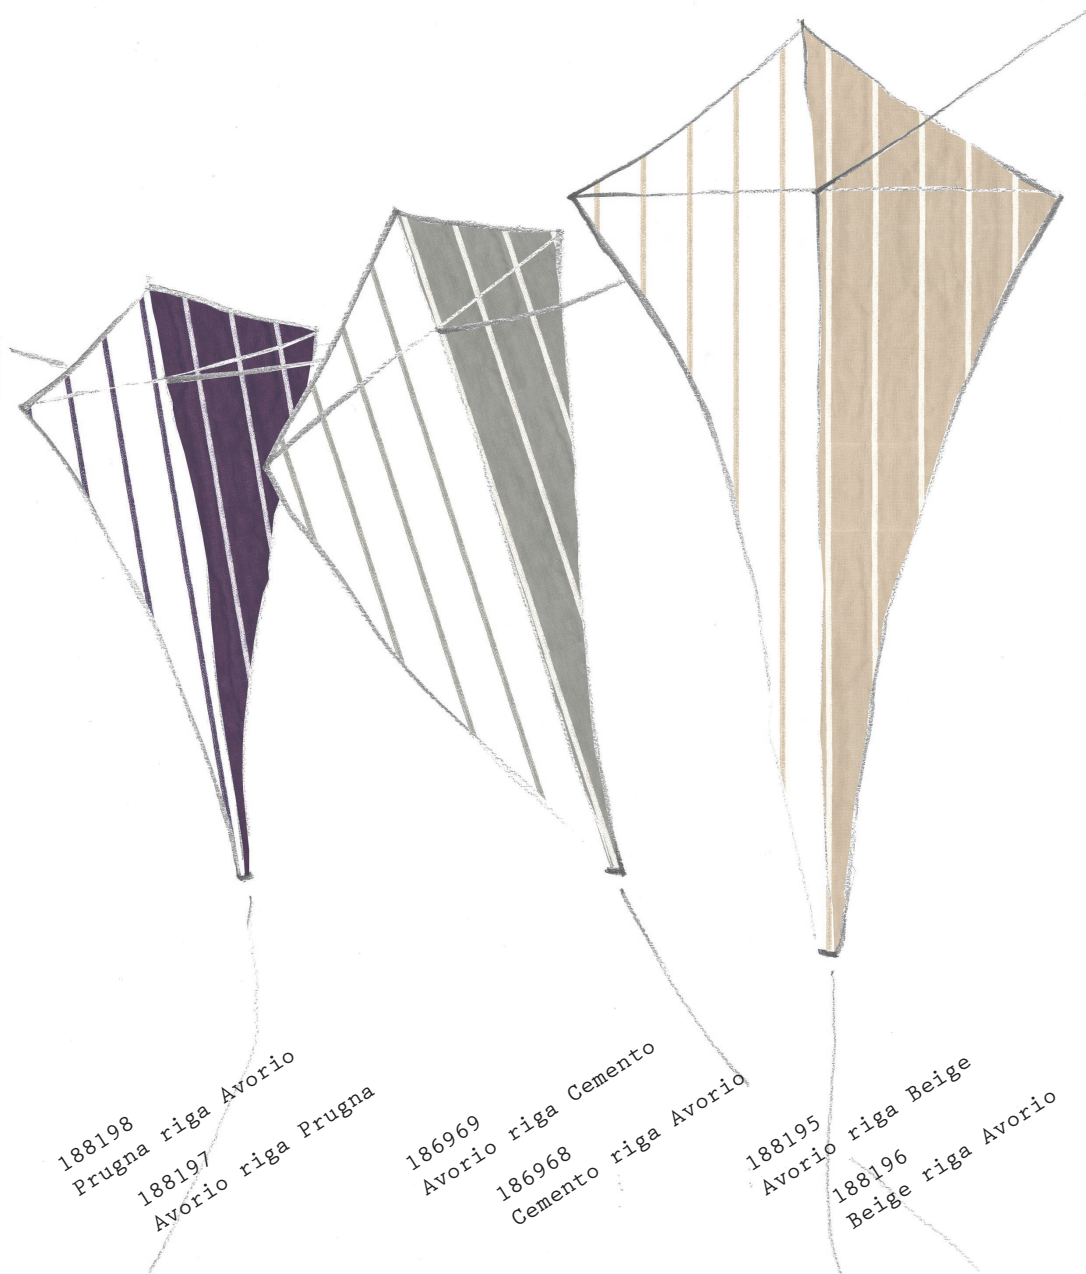

APECAR

188221
Ambra Avorio

188218
Salvia Avorio

188220
Scarlatta Avorio

188222
Blu Avorio

188219
Ametista Avorio

MAREMMA RIGATO

188202
Beige Avorio

188201
Verde Avorio

188199
Blu Avorio

188200
Rosso Avorio

186970
Cemento Avorio

PIENZA GESSATO

188198
Prugna riga Avorio

188197
Avorio riga Prugna

186969
Avorio riga Cemento

186968
Cemento riga Avorio

188195
Avorio riga Beige

188196
Beige riga Avorio

GENTLEMAN PRINCE OF WALES

188192
Avorio Creta

186967
Avorio Cemento

188193
Edera Avorio

188194
Avorio Celeste

Peelable

Good Light Fastness

Spongeable

Paste the wall

Larghezza del rotolo/roll width: 52 cm (20.47 inch)

Lunghezza del rotolo/roll length: 9 mt (9.84 yards)

Il prodotto è venduto al metro
The product is sold by the metre