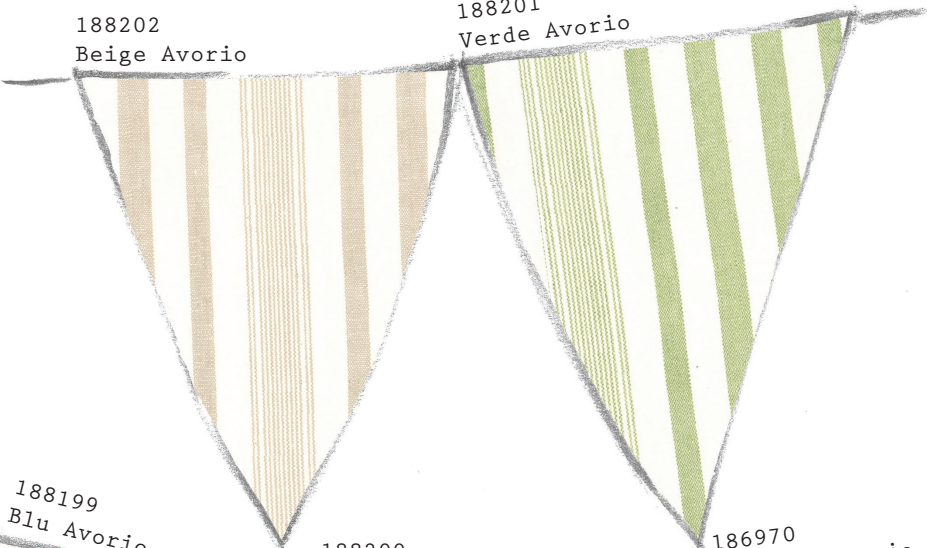

CARCIOFINO

188203
Ambra Avorio

188204
Giada Avorio

188208
Celeste Avorio

186971
Cemento Avorio

188210
Ametista Avorio

188206
Scarlatta Avorio

Rapporto/Repeat 26 cm W x 31 cm H

APECAR

188221
Ambra Avorio

188218
Salvia Avorio

188220
Scarlatta Avorio

188222
Blu Avorio

188219
Ametista Avorio

MAREMMA RIGATO

188202
Beige Avorio

188201
Verde Avorio

188199
Blu Avorio

188200
Rosso Avorio

186970
Cemento Avorio

PIENZA GESSATO

188198
Prugna riga Avorio

188197
Avorio riga Prugna

186969
Avorio riga Cemento

Peelable

Good Light Fastness

Spongeable

Paste the wall

Larghezza del rotolo/roll width: 52 cm (20.47 inch)

Lunghezza del rotolo/roll length: 9 mt (9.84 yards)

Il prodotto è venduto al metro
The product is sold by the metre